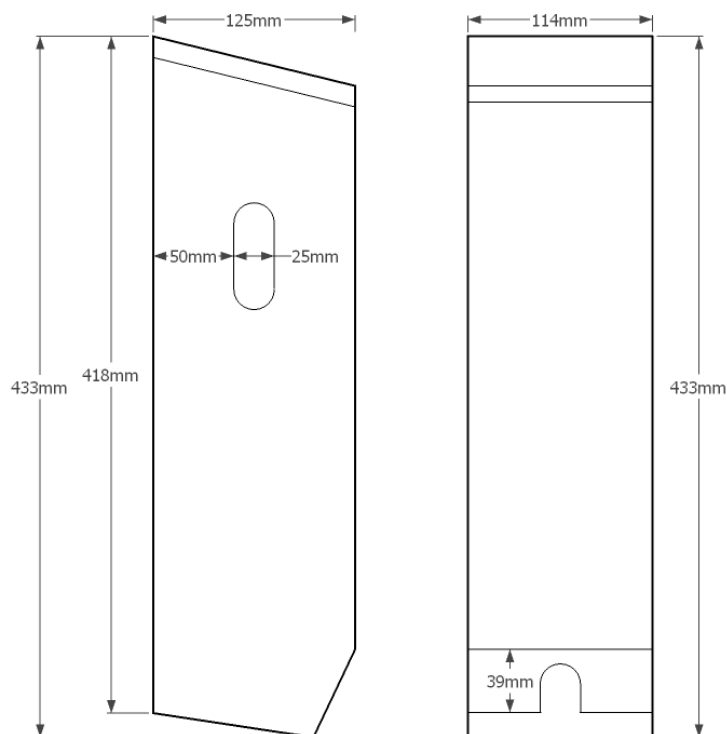

DISPENSADOR PAPEL

REF. UT-DP833B

Dispensador de papel doméstico triplo em aço inox polido
Com fecho e com fixação à parede

Dimensões: 418x114x125 mm

Invictagel, lda
Rua Manuel Gonçalves Lage, 510
4425-122 ÁGUAS SANTAS