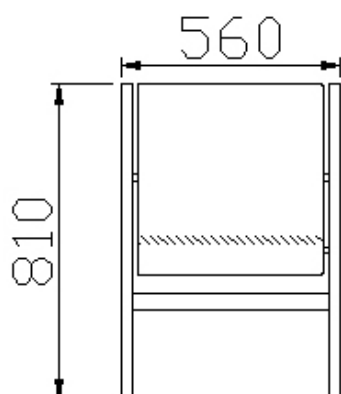

## PAPELEIRA DE EXTERIOR

**REF.: UT-PC113**

Papeleira oval metálica pintada, com fecho.

Cuba basculante para remover os lixo, com chave.

Pernos de fixação reforçados com chapa de 4 mm.

Parafusos de aço inoxidável AISI 316.

**Capacidade: 56 Litros**

**Dimensões: 800mm x 470 mm x 560mm**

Vista frontal

Vista lateral

Vista em planta