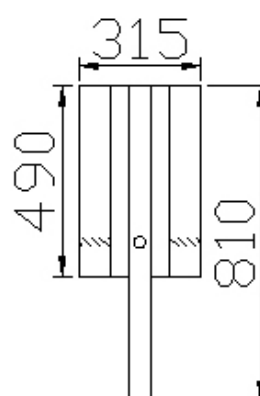

## PAPELEIRA DE EXTERIOR

**REF.: UT-PC113**

Papeleira oval metálica pintada, com fecho.

Cuba basculante para remover os lixo, com chave.

Pernos de fixação reforçados com chapa de 4 mm.

Parafusos de aço inoxidável AISI 316.

**Capacidade: 56 Litros**

**Dimensões: 800mm x 470 mm x 560mm**

Vista frontal

Vista lateral

Vista em planta