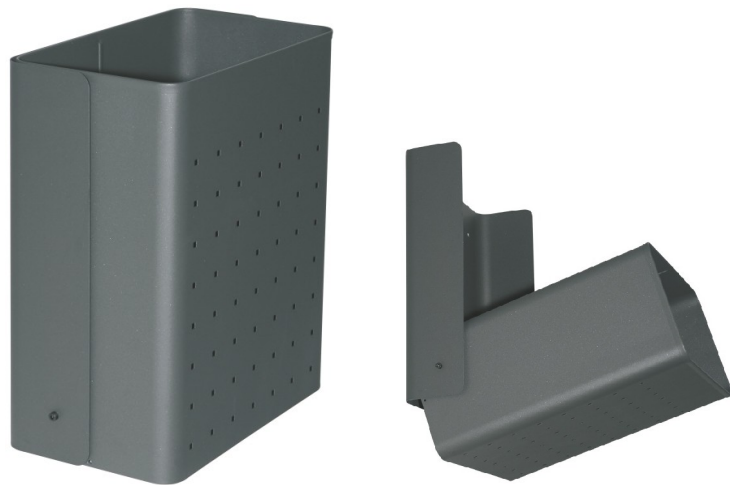

PAPELEIRA DE PAREDE

Pintura
texturizada

UT-PC117

Papeleira

Com sistema basculante para descarga do lixo

Montagem: parede (2x parafusos)

Colocação: exterior

Material: metálico pintado (cor à escolha)

Acabamento: texturizado

Espessura: 1,2 mm

Capacidade: 22 L

Dimensões: 390x310x195 mm