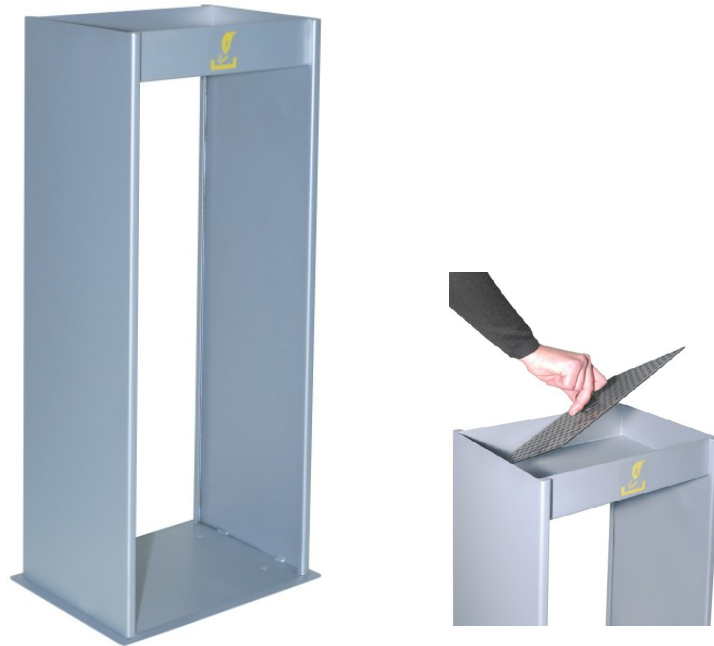

CINZEIRO PÉ

UT-PC407

Cinzeiro

Com grelha removível

Montagem: chão (4x parafusos) (possibilidade de fixar ao solo)

Material: metálico

Acabamento: pintado

Dimensões: 770x325x245 mm