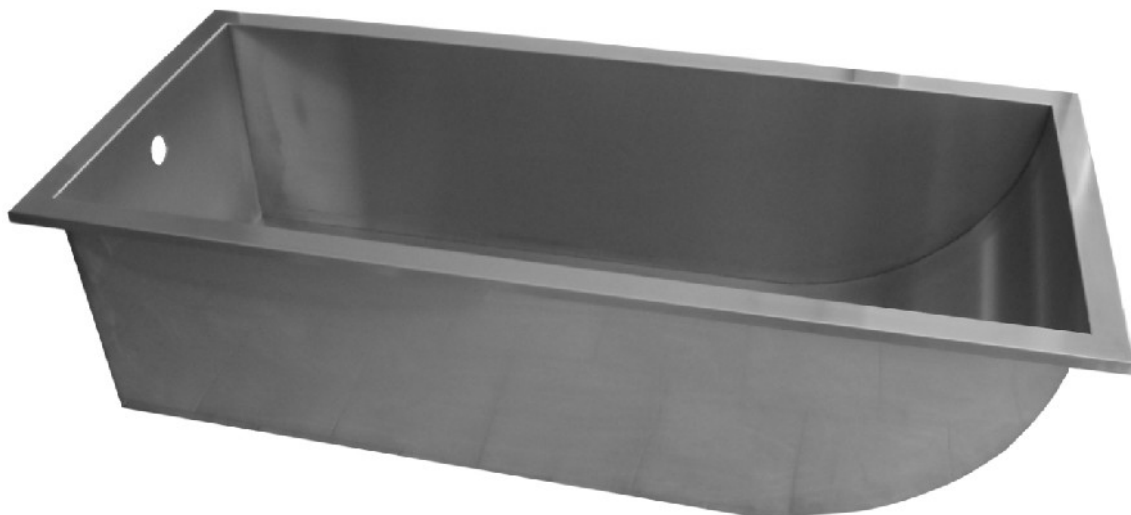

## BANHEIRA

**REF. UT-SC160**

Banheira

Aço inox escovado

Dimensões exteriores: 450x800x1700mm

Possibilidade de fazer em outras medidas