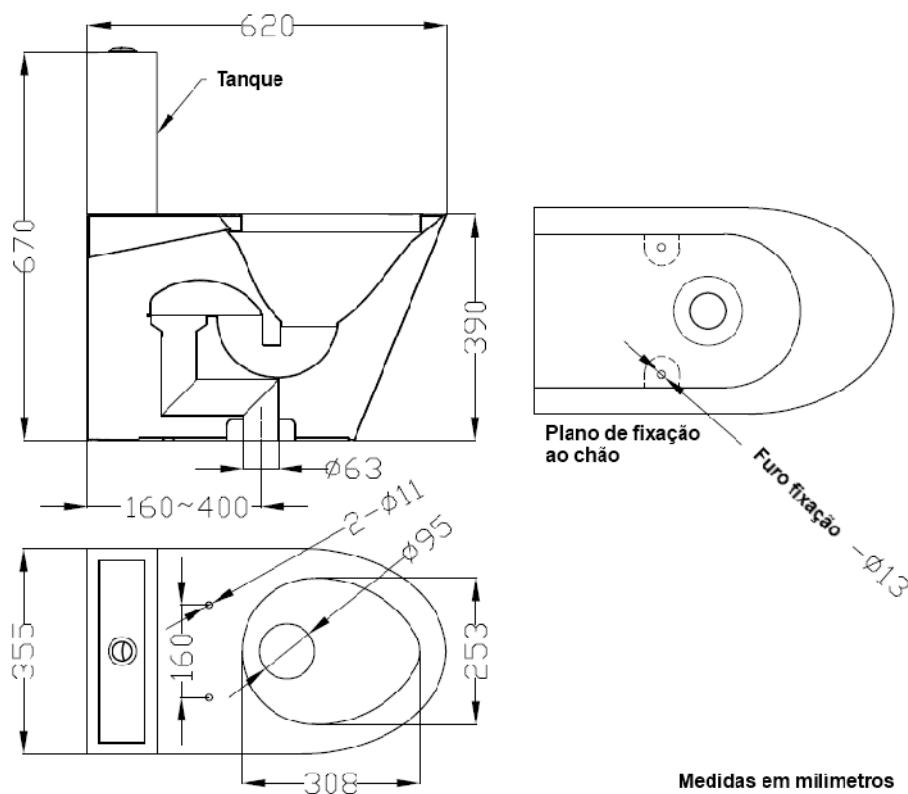

SANITA

REF. UT-SC206B

Sanita compacta de fixação ao solo aço inox polido

Tanque com dupla descarga

Dimensões: 620x355x670 mm

Medidas em milímetros