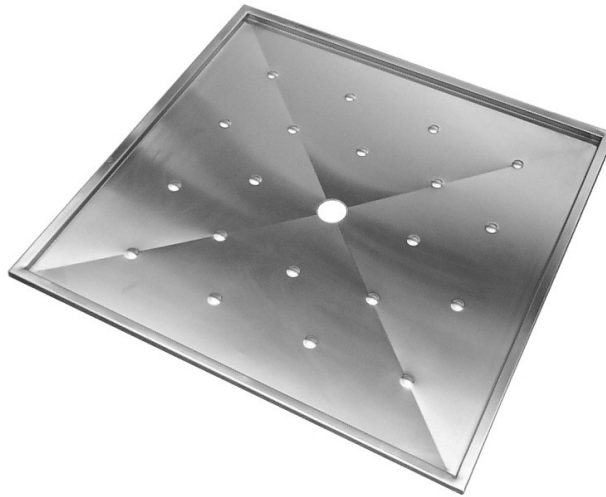

PLATO DE DUCHA

REF. UT-AD70

Plato de ducha para minusválidos acero inoxidable satinado AISI 304

Desagüe: Ø 47mm

Piso antideslizante

Dimensiones: 700 x 700 x 15 mm