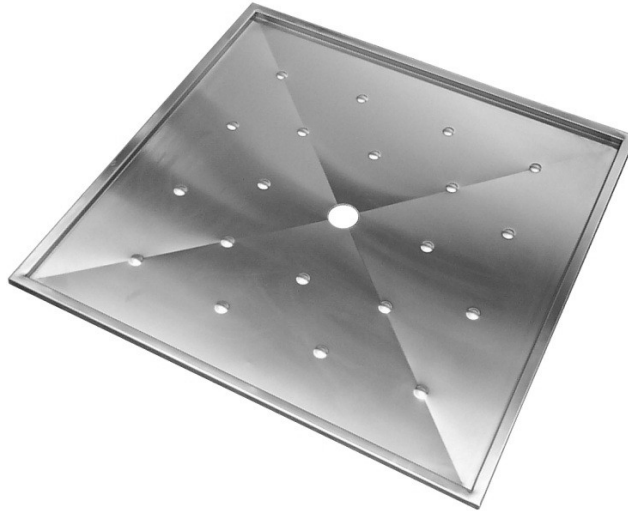

PLATO DE DUCHA

REF. UT-AD80

Plato de ducha para minusválidos en acero inoxidable satinado AISI 304

Desagüe: Ø 47mm

Piso antideslizante

Dimensiones: 800 x 800 x 15 mm