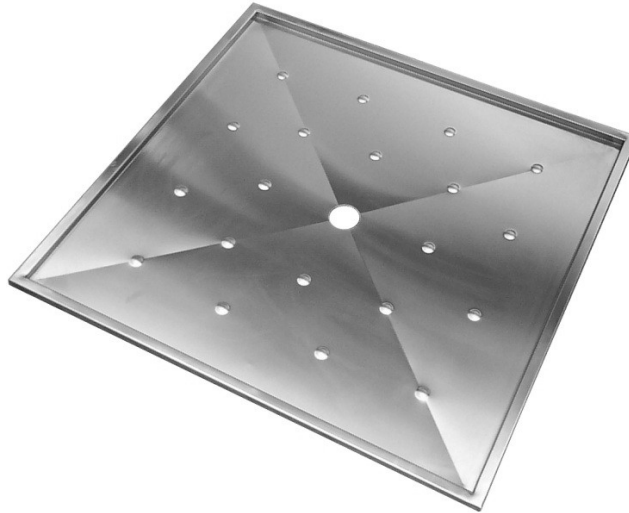

PLATO DE DUCHA

REF. UT-AD90

Plato de ducha en acero inoxidable satinado AISI 304

Desagüe: Ø 47mm

Piso antideslizante

Dimensiones: 900 x 900 x 15 mm