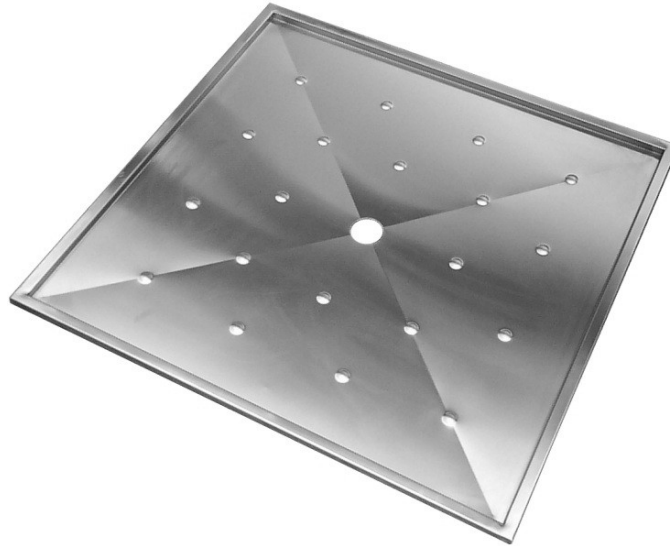

## PLATO DE DUCHA

### REF. UT-BD70

Plato de ducha en acero inoxidable satinado AISI 304

Desagüe: Ø 47mm

Piso antideslizante

Dimensiones: 700 x 700 x 65 mm