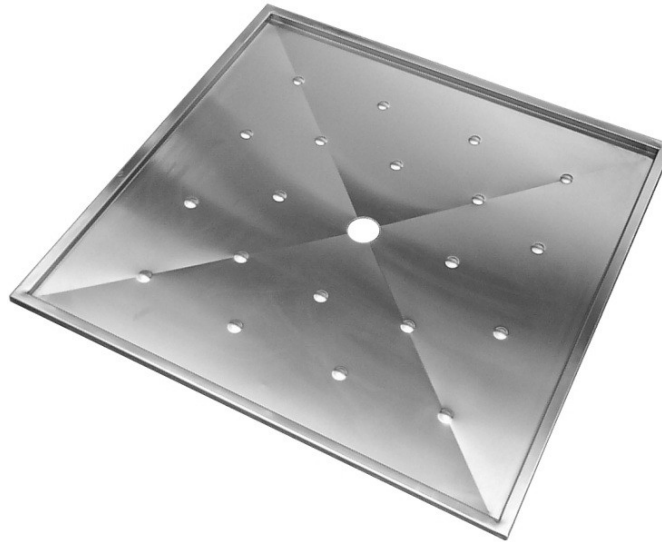

## PLATO DE DUCHA

### REF. UT-BD80

Plato de ducha en acero inoxidable satinado AISI 304

Desagüe: Ø 47mm

Piso antideslizante

Dimensiones: 800 x 800 x 65 mm