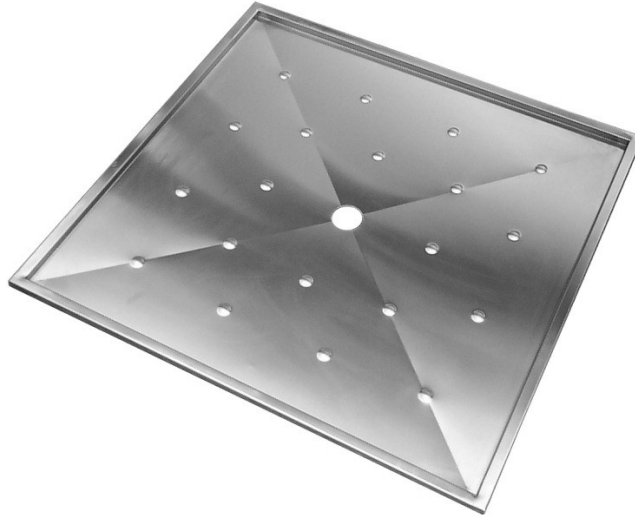

PLATO DE DUCHA

REF. UT-BD90

Plato de ducha en acero inoxidable satinado AISI 304

Desagüe: Ø 47mm

Piso antideslizante

Dimensiones: 900 x 900 x 65 mm