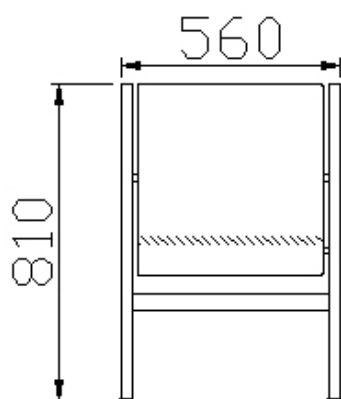

## PAPELERA DE EXTERIOR

**REF.: UT-PC114**

Papelera de exterior

En acero inoxidable AISI 316 de 3mm

Fijación al suelo

**Capacidad: 56 Litros**

**Dimensiones: 800x470x560mm**

Vista frontal

Vista lateral

Vista em planta