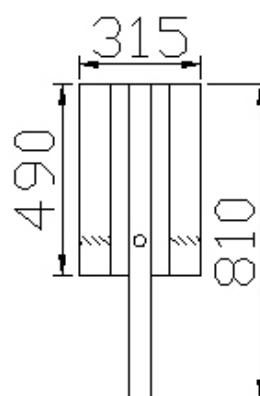

## PAPELERA DE EXTERIOR

**REF.: UT-PC114**

Papelera de exterior

En acero inoxidable AISI 316 de 3mm

Fijación al suelo

**Capacidad: 56 Litros**

**Dimensiones: 800x470x560mm**

Vista frontal

Vista lateral

Vista em planta