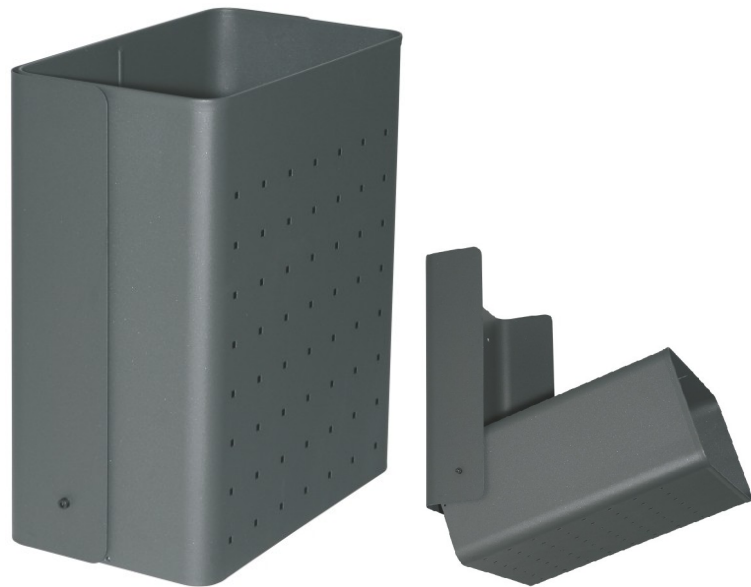

PAPELERA

REF.: UT-PC117

Papelera pared metálica pintada

Capacidad: 24 Litros

Dimensiones: 400 x 320 x 190mm