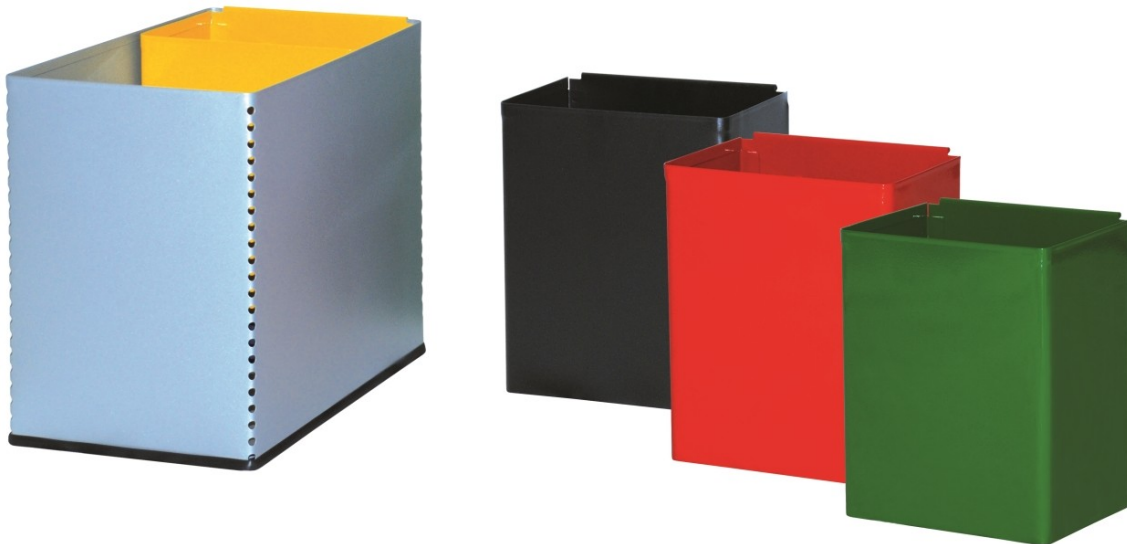

## PAPELERA RECLAGE

**REF. UT-PC151**

Papelera reciclaje metálica pintada

Capacidad: 16L

Dimensiones del recipiente interior : 220x185x120mm

Dimensiones: 275x195x310 mm

Conjunto se compone de un contenedor exterior y 1 contenedor interior