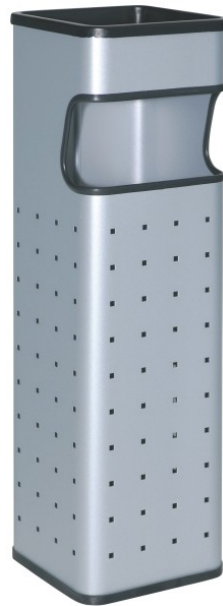

PAPELERA CENICERO

REF.: UT-PC403R

Papelera cenicero metálica pintada, perforada

Capacidad: 24 Litros

Dimensiones: 660x190x190 mm