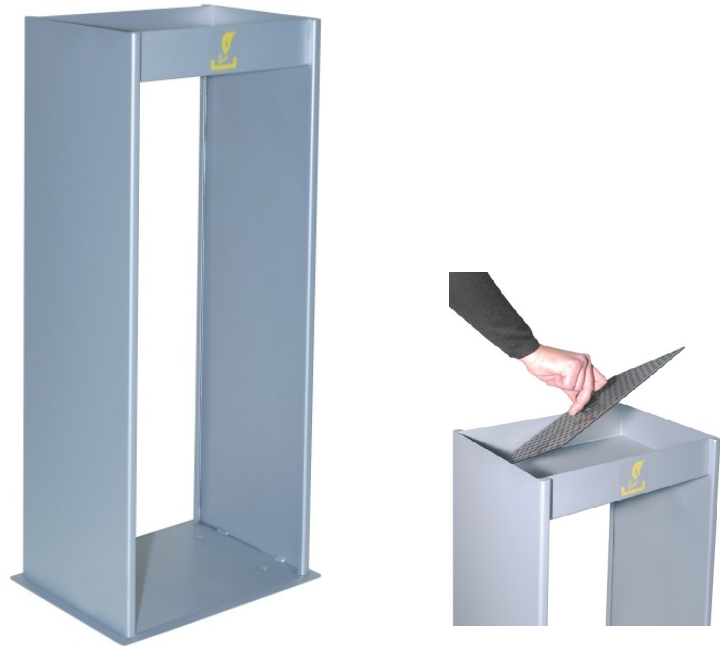

## CENICERO PIE

**REF.: UT-PC407**

Cenicero pie

Metálico pintado

**Dimensiones: 770x300x245mm**