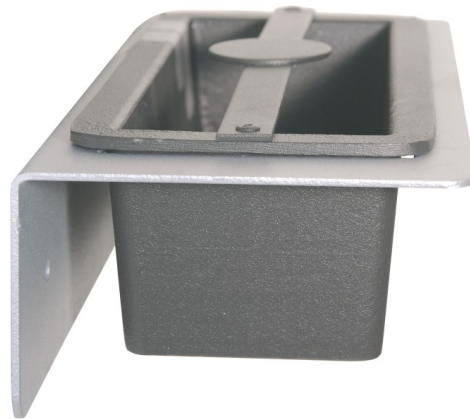

CENICERO PARED

REF. UT-PC422

Cenicero pared

Metálico pintado

Dimensiones: 70x250x110 mm