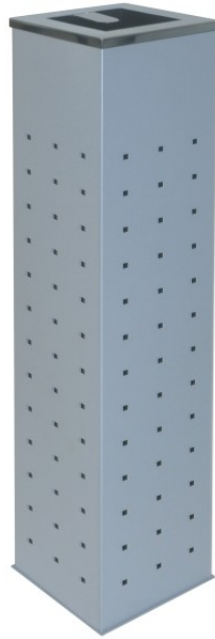

CENICERO PIE

REF.: UT-PC433

Cenicero pie

Metálico pintado, perforado

Dimensiones: 680x145x145mm